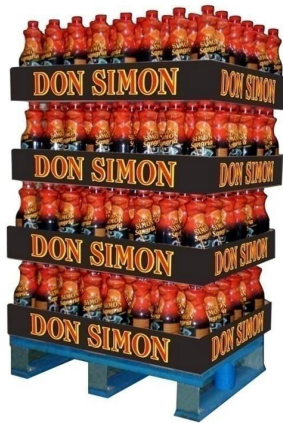

SANGRIA ROUGE 1.5L
½ PALETTE/200UVC

DPETSAN

8 4 1 0 2 6 1 1 5 1 6 2 5 >